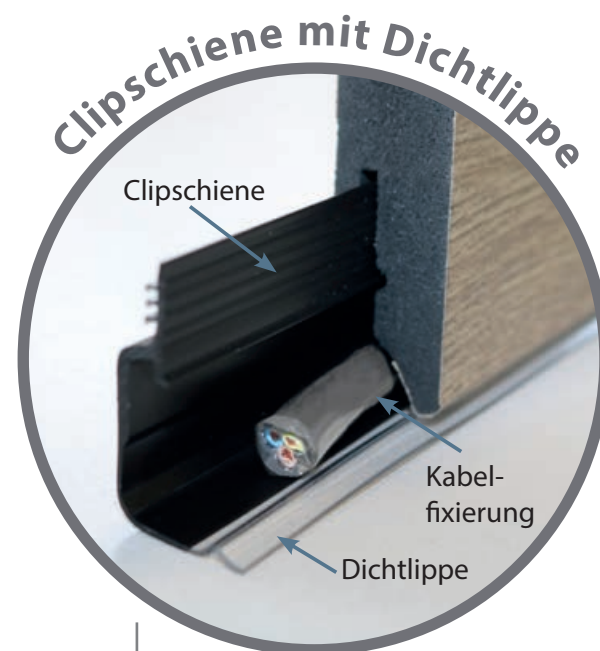

Reinigen Sie Ihren Vinylboden wie ein Profi. Dies hält die Versiegelung geschmeidig und schützt zusätzlich vor Verschleiß. Pflege und Duft in Kombination für einen langlebigen Boden.

Dekorleisten:

Die Dekorleisten werden mit einem hochwertigen Dekorprint gestaltet, der dem jeweiligen Bodendekor bestmöglich angeglichen ist. So erhalten Sie immer eine ähnliche, aber passende Leiste für Ihren Boden.

Dekorleiste Modico Elegant

Eine Dekorleiste im passenden Dekorprint zu Ihrem Boden. Nutzen Sie die Möglichkeit und bestellen Sie die wasserfeste Clipschiene mit Dichtlippe gleich mit.

Ein besonderes Highlight für Ihren Boden!

Optionale Dichtlippe für extra Schutz!

Die Vorteile auf einen Blick:

- + Schutz der Dehnfuge vor Feuchtigkeit
- + Schutz der Leiste vor Feuchtigkeit

Dekorleiste Modico Modern

Eine wasserfeste Dekorleiste im passenden Dekorprint zu Ihrem Boden. Nutzen Sie die Möglichkeit und bestellen Sie die wasserfeste Clipschiene mit Dichtlippe gleich mit. **Ein besonderes Highlight für Ihren Boden!**