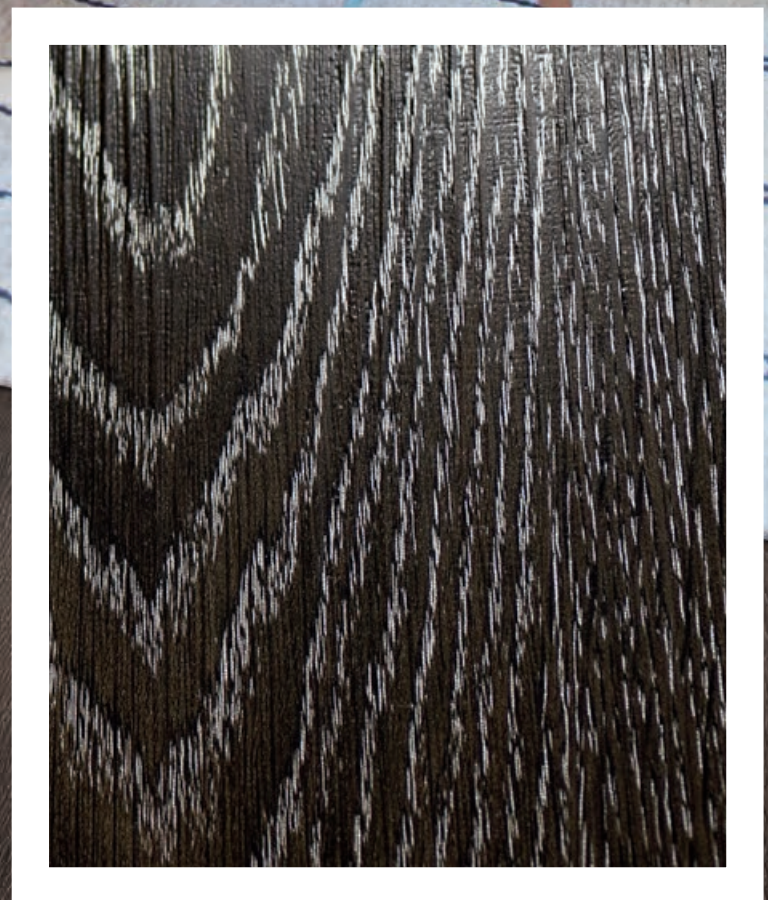

El Torro eignet sich perfekt für Ihre individuelle Raumgestaltung. Die Böden sind stark, robust und wasserfest!

Bergwalnuss

Mooresche

Eiche silver
metallic

El Torro Eiche silver metallic weist in der Maserung einen modernen, eleganten Metallic-Effekt auf.