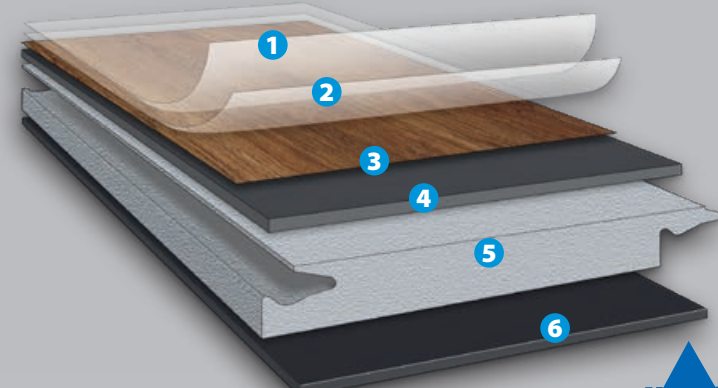

Mit nur 4,5 mm Aufbauhöhe perfekt für Renovierungen geeignet. Er ist wasserfest und somit auch in Feuchträumen verlegbar. Durch den stabilen Ceracorflex-Kern auf mineralischer Basis ist der Boden sehr maßstabil.

Technische Daten:

Format: 1210 x 180 x 4,5 mm, VPE: 2,61 m² (12 Dielen), Microfase

Ceracorflex

Trägerplatte mit mineralischem Ceracorflex-Kern

Gesamtstärke
7,0 mm

Hoch beanspruchter
Wohnbereich

Stark beanspruchter
Gewerbebereich