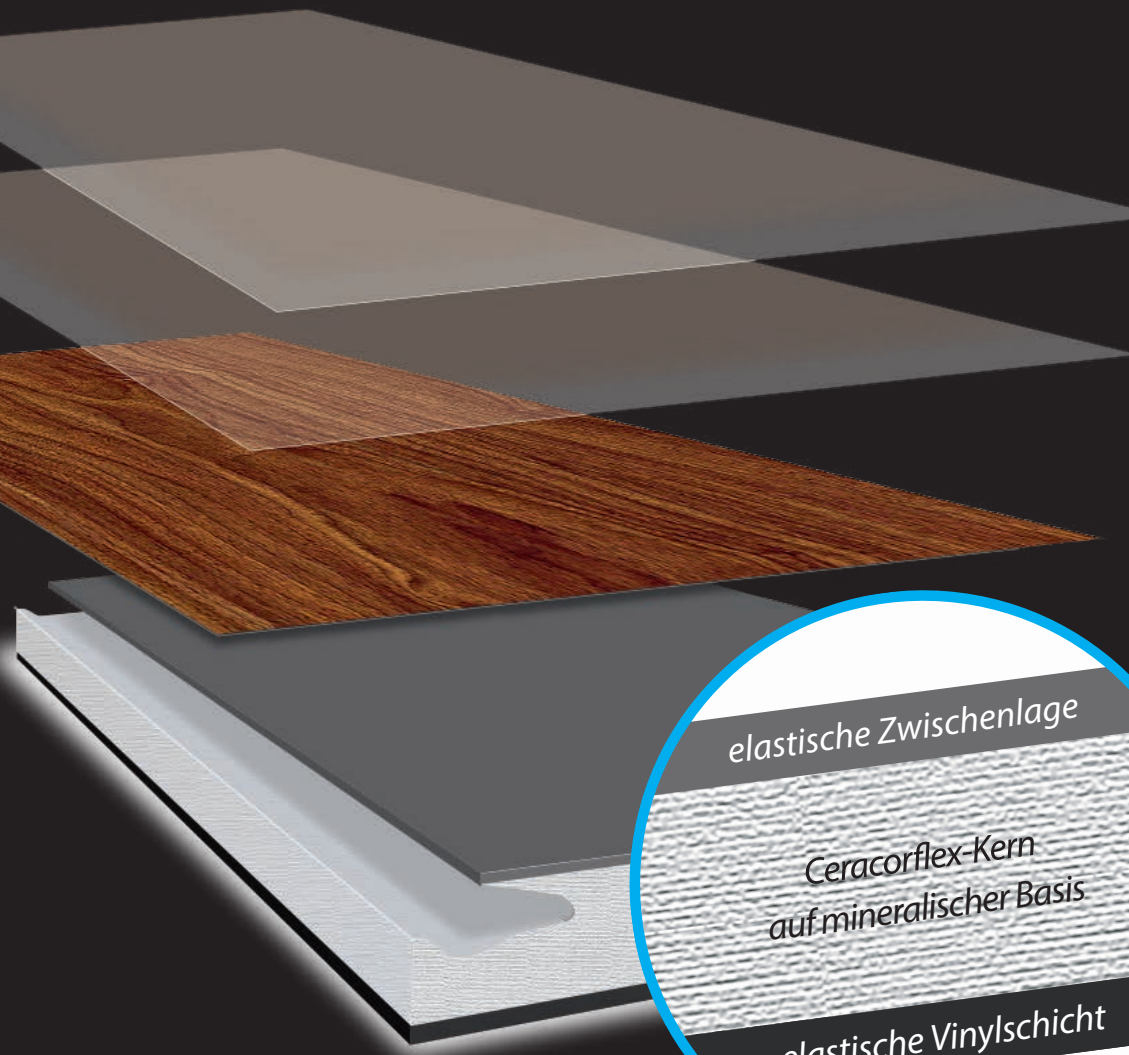

Der clevere Direktklick mit einem extrem stabilen Ceracorflex-Kern auf mineralischer Basis. Er ist die beste Wahl, um große Flächen zu verlegen. Ein wasserfester Boden, der somit auch in Feuchträumen verlegbar ist.

Technische Daten:

Format: 1210 x 180 x 7 mm, VPE: 1,74 m² (8 Dielen), Microfase

EXTREM STARK
CERACORFLEX 7.00
Details auf Seite 14

EXTREM STARK

Ceracorflex

Extra Schutz

PU-vergütete Absorberschicht

Extreme Beanspruchung

Vinyl-Nutzschicht

20 Dekore

hochwertiger Vinyl-Dekorprint

elastische Zwischenlage

Ceracorflex-Kern
auf mineralischer Basis

elastische Vinylschicht

mehr Elastizität

elastische Zwischenlage

extrem robust

Ceracorflex-Kern auf mineralischer Basis

Trittschallminderung

elastische Vinylschicht

EXTREM STARK
dank dieser

3 Kombi-
Schicht

***EXTREM
STABIL***

***EXTREM
ROBUST***