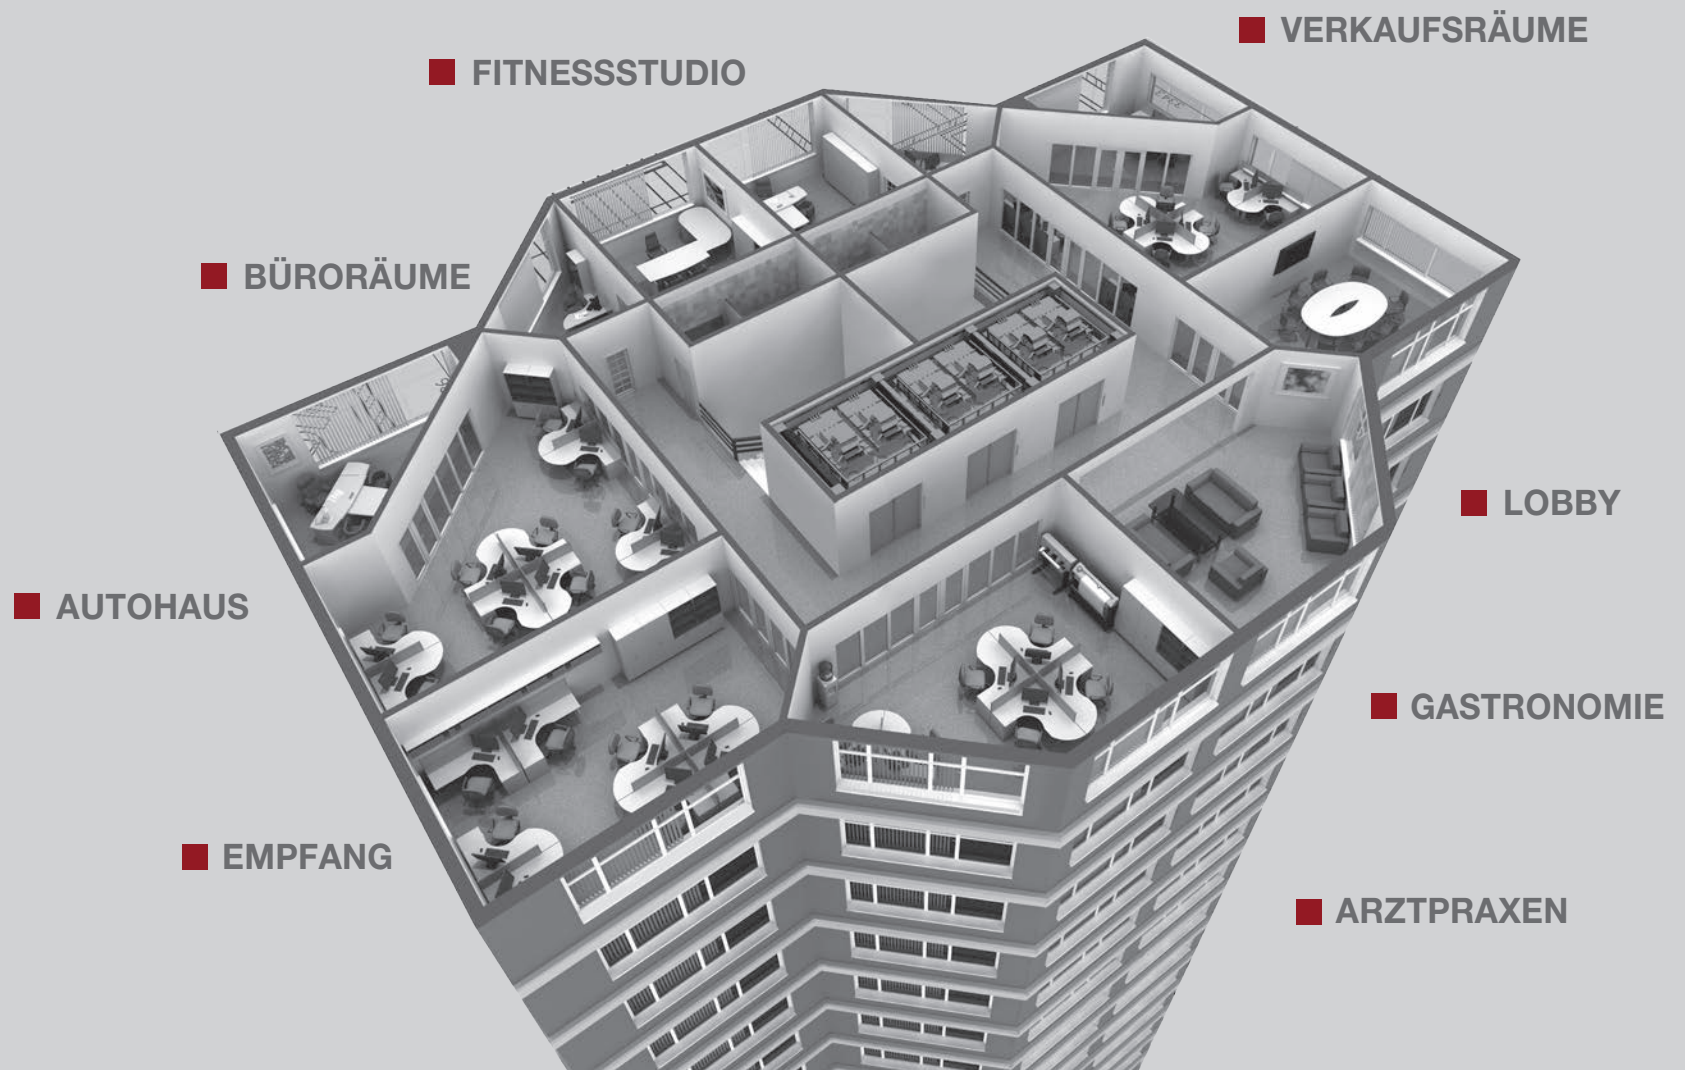

Format

Holzdekore

122 cm x 18,5 cm

Steindekore

90,5 cm x 44,5 cm

Nutzungsklasse

Hoch beanspruchter Wohnbereich

Stark beanspruchter Gewerbebereich

Der Boden kann auf einer Fläche von bis zu 2000 m² ohne Dehn- und Trennfugen verlegt werden und ist dank der Thermocor-Strong Beschichtung extrem robust und für den hoch beanspruchten Gewerbebereich bestens geeignet.