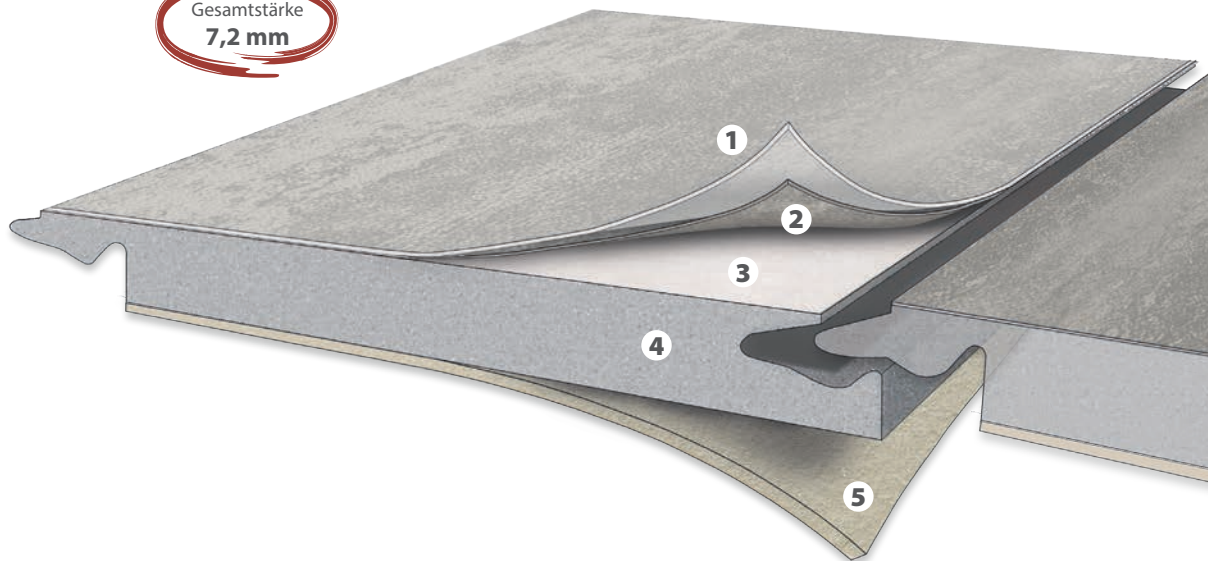

Mercadur® MINERAL

VERLEGEN OHNE LIMIT

Gesamtstärke
7,2 mm

Aufbau

1. 1 Thermocor STRONG Beschichtung
2. 2 lichtechter Digitaldruck
3. 3 Primer
4. 4 mineralische Ceracor-Trägerplatte
5. 5 Silent Trittschalldämmung

UNICLIC®
bewährtes Klicksystem

Die Vorteile auf einen Blick

- bewährtes Klicksystem
- maßstabil unter Wärmeeinwirkung (bodentiefe Fenster, Wintergarten etc.), keine Dehn- oder Trennfugen notwendig (2000 m²)
- wasserfest
- sehr gute Kratz- und Chemikalienbeständigkeit
- Silent Trittschalldämmung speziell für mineralische Ceracor-Trägerplatte

Eigenschaften

- emissionsarm
- geringer Schadstoffgehalt
- in der Wohnumwelt unbedenklich

www.blauer-engel.de/uz120

- wasserfest
- leicht zu reinigen

- für sehr starke Beanspruchung
- im gewerblichen und privaten Bereich

STRONG

Koeffiziente
Rutschhemmung:
EN 51130 | R10

Rutschfestigkeit:
EN 13893
Klasse DS

Brandverhalten:
EN ISO 9239-1
Bfl s1

Chemikalieneinwirkung:
EN 423
sehr gute Beständigkeit