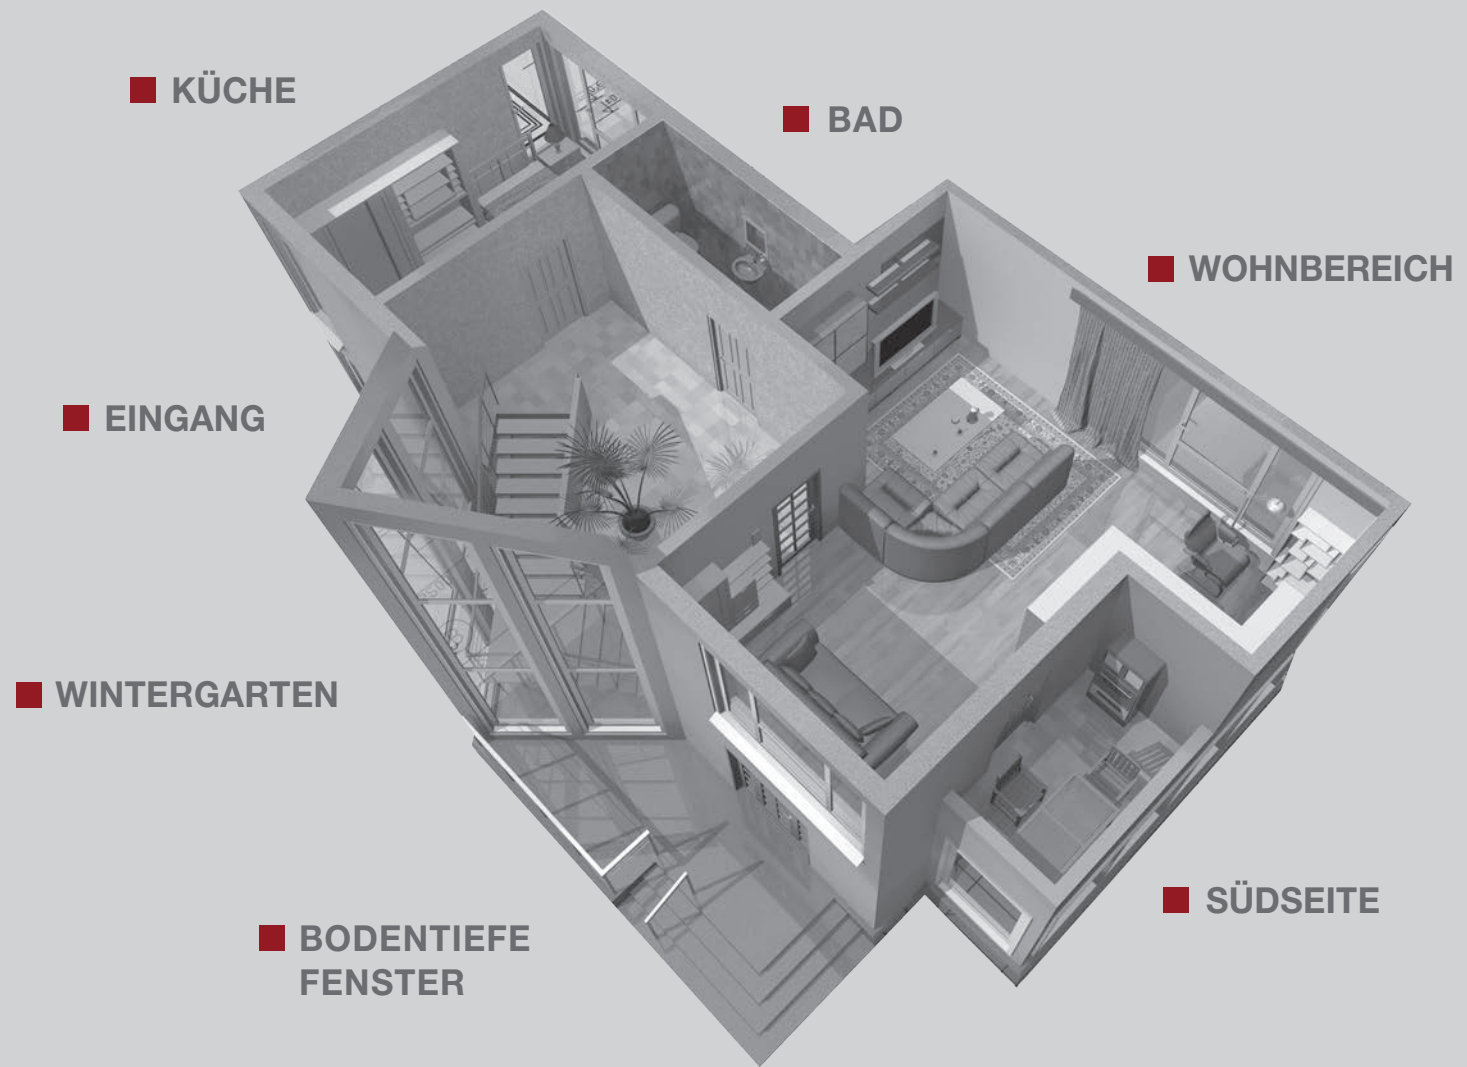

Der Boden kann auf einer Fläche von bis zu 2000 m² ohne Dehn- und Trennfugen verlegt werden und ist dank der Thermocor-Strong Beschichtung extrem robust und für den hoch beanspruchten Gewerbebereich bestens geeignet.

PRIVAT

Ihr Problemlöser für den Wohnbereich!

Dank der maßstabilen Eigenschaften ist dieser Boden ein super Problemlöser für Ihren Wohnbereich, denn Mercadur Mineral ist es egal, ob die Sonne auf Ihrer Südseite direkt auf ihn scheint oder er im Wintergarten verlegt wird, wo starke Temperaturschwankungen herrschen.

Auch können Sie z.B. die schwere Küchenzeile oder den schweren Bücherschrank ohne Bedenken direkt auf den Boden stellen, auch wenn dieser schwimmend verlegt ist.

Ceramic white

Leichtigkeit und Stilsicherheit vereint in einem Boden!